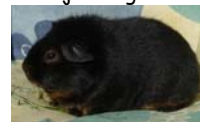

Thalia „Stecknitzzwerge“
Rasse: Rex
Farbe: Black Tan
Züchter: Antje Klinger

Luvis „Stecknitzzwerge“
Rasse: Rex
Farbe: Slate Blue Tan
Züchter: Antje Klinger