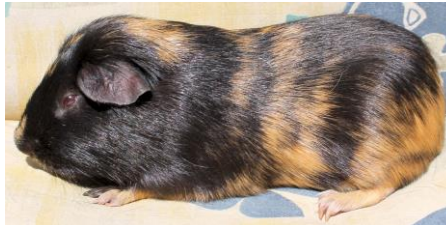

Geschlecht: weiblich

Rasse: Rosette

Farbe: Curry California Schwarz

Geburtsgewicht: 89g

Wurfgröße: m:w 1:1

Züchter: Antje Klinger

Mutter

Calle „Stecknitzzwerge“

Geb. 21.04.2022

Rasse: Rosette

Farbe: Harlekin Schokolade-Gold

California Schokolade

Züchter: Antje Klinger

Vater

Xantus „von Rodentia“

Geb. 11. 01.2021

Rasse: Glatthaar

Farbe: Schwarz-Rot (r.e., PD)

Züchter: Michaela A.

Inari „Stecknitzzwerge“

Rasse: Rosette

Farbe: Harlekin Schwarz-Rot California Schwarz

Peppermint „Glücksschweinchen aus Oberbüssau“

Rasse: Rosette

Farbe: Brindle Schokolade-Gold

Sina „vom Uhlenbrockweg“

Rasse: Glatthaar

Farbe: Schwarz-Rot

Black Panther „vom Uhlenbrockweg“

Rasse: Curly

Farbe: Schwarz (r.e., PD)

Xantana „Stecknitzzwerge“