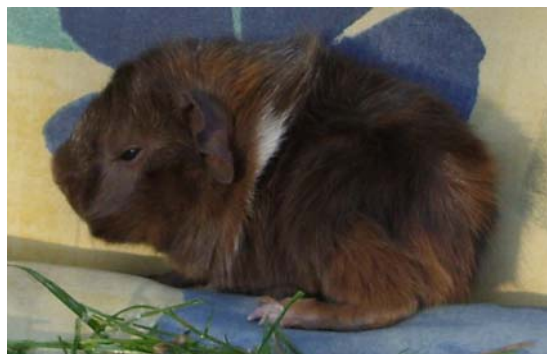

## Unterschrift Züchter

**Name: Pamina „Stecknitzzwerge“**

**Geb. 15.12.2009**

**Geschlecht: weiblich**

**Rasse: Rosette**

**Farbe: Schoko-Gold-Weiß**

**Geburtsgewicht: 98g**

**Wurfgröße: m:w 1:4**

**Züchter: Antje Klinger**

**Mutter**  
**Gemini „Büchener Fellnasen“**  
 Geb. 10.10.2008  
 Rasse: Rosette  
 Farbe: Schokolade-Gold  
 Züchter: Martina Aschenbrenner

**Vater**  
**Hein Mück „Norderneyer Strolche“**  
 Geb. 17.02.2009  
 Rasse: Rosette  
 Farbe: Schoko-Gold-Weiß  
 Züchter: Katrin Lorenz